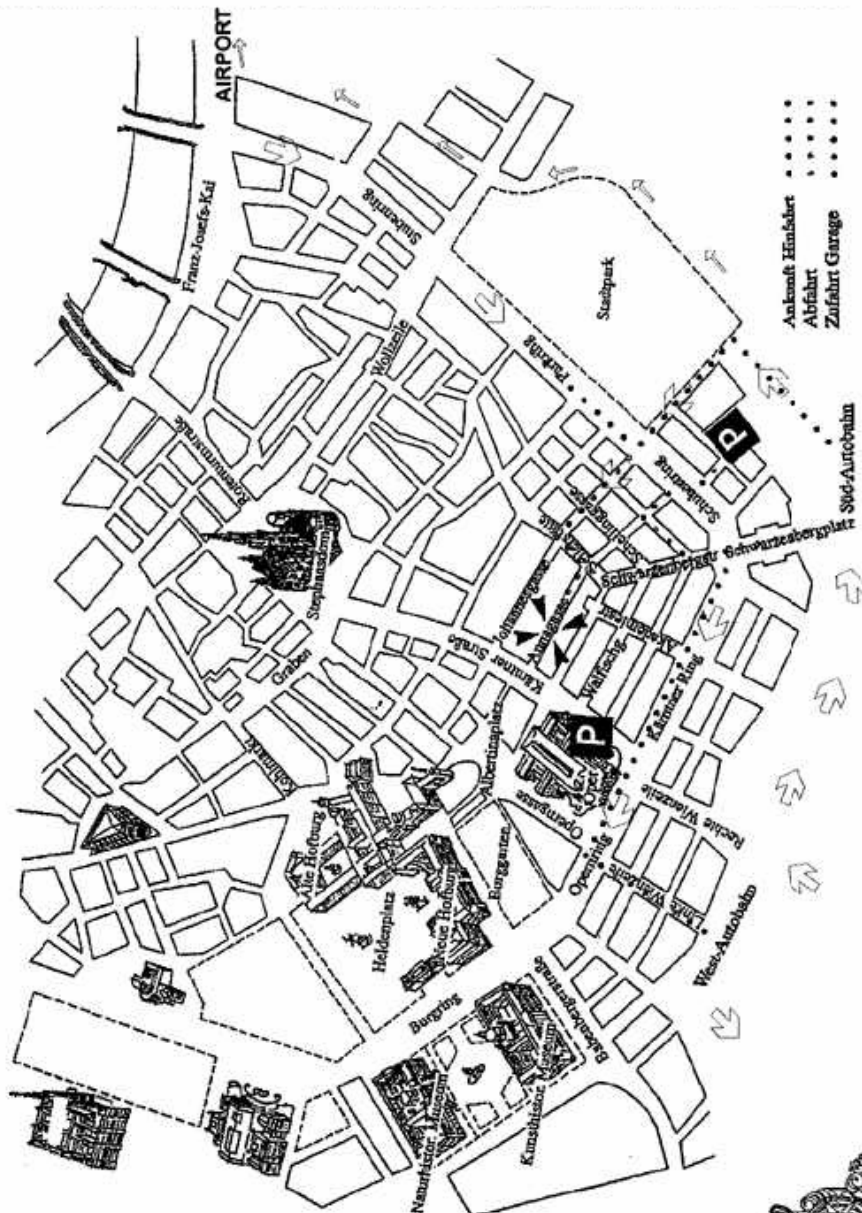

HOTEL MAILBERGER HOF

Annagasse 7

A- 1010 Wien

Tel. (+431) 512 06 41

Fax (+431) 512 06 41/10

Email: reception@mailbergerhof.at

<http://www.mailbergerhof.at>

LA STRADA DIRETTA IN MACCHINA PER L'ALBERGO

ZUFAHRTSPLAN ZUM HOTEL FÜR AUTOFAHRER

HOTEL MAILBERGER-HOF

THE WAY TO HOTEL FOR DRIVERS